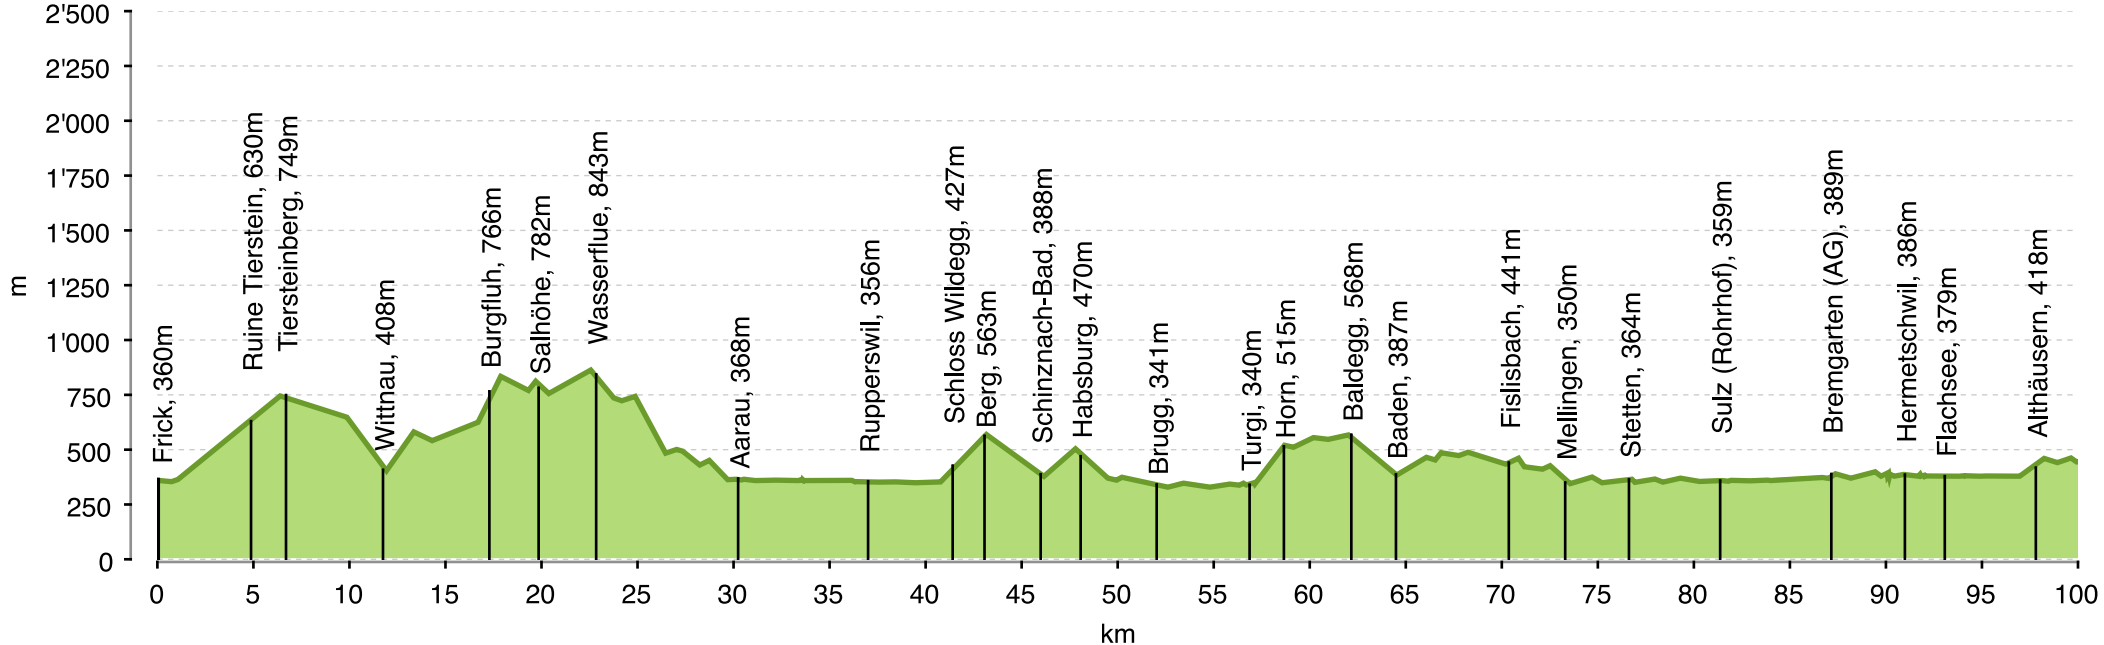

# 42 Aargauer Weg, Frick-Bremgarten AG (1/2)

# 42 Aargauer Weg, Frick-Bremgarten AG (2/2)